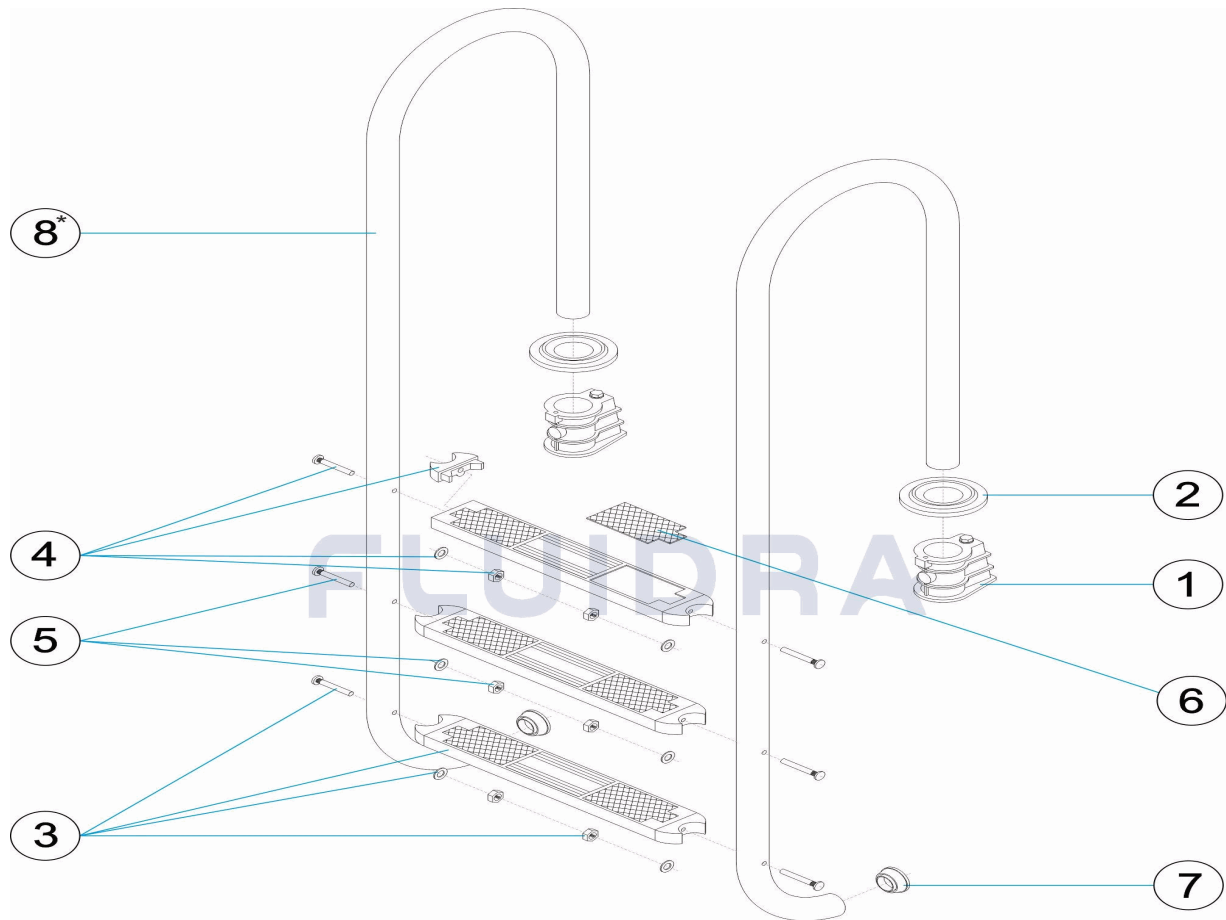

CODIGO 05480, 05481, 05482, 05483

DESCRIPCION: ESCALERA MURO 2-3-4-5 PELDAÑOS AISI-316

**ESPAÑOL**

POS	CODIGO	DESCRIPCION	CANTIDAD	POS	CODIGO	DESCRIPCION	CANTIDAD
1	44010101	ANCLAJE ESCALERA		7	44010112	TOPE ESCALERA	
2	44010103	TAPETA EMBELLECEDORA 316		8	* 05480R0001	PASAMANO ESCALERA 2 PELDAÑOS AISI-3	
3	44010104	PELDAÑO LUXE 316		8	* 05481R0001	PASAMANOS 3 PELDAÑOS AISI 316	
4	44010107	SOPORTE LATERAL PELDAÑO 316		8	* 05482R0001	PASAMANOS 4 PELDAÑOS AISI 316	
5	44010111	TORNILLERIA PELDAÑO 316		8	* 05483R0001	PASAMANO ESCALERA 5 PELDAÑOS AISI-3	
6	44010108	TAPETA PELDAÑO LUXE					

**Аквапул ГК**

+7 (777) 1401744  
 aquapool66@mail.ru,  
 www.aquapool.kz  
 www.poolaqua.ru

CODE 05480, 05481, 05482, 05483

DESCRIPTION: ÉCHELLE MUR 2-3-4-5 MARCHES AISI-316

FRANCAIS

POS	CODE	DESCRIPTION	QUANTITE	POS	CODE	DESCRIPTION	QUANTITE
1	44010101	ANCRAGE D'ÉCHELLE		7	4401010112	TAMPON D'ÉCHELLE	
2	44010103	ENJOLIVEUR AISI 316		8	* 05480R0001	MAIN COURANTE ECHELLE 2 MARCHES AI-	
3	44010104	MARCHE LUXE AISI 316		8	* 05481R0001	MAIN COURANTE ECHELLE 3 MARCHES AI-	
4	44010107	SUPPORT LATÉRAL DE MARCHE 316		8	* 05482R0001	MAIN COURANTE ECHELLE 4 MARCHES AI-	
5	44010111	VISSERIE MARCHE AISI 316		8	* 05483R0001	MAIN COURANTE ECHELLE 5 MARCHES AI-	
6	44010108	PLAQUE NOIRE POUR MARCHE LUXE					