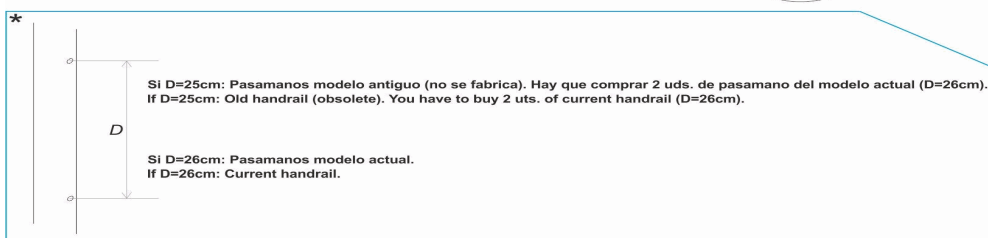

**Аквапул ГК**

+7 (777) 1401744  
 aquapool66@mail.ru,  
 www.aquapool.kz  
 www.poolaqua.ru

CODE 05480, 05481, 05482, 05483

DESCRIPTION: ÉCHELLE MUR 2-3-4-5 MARCHES AISI-316

FRANCAIS

POS	CODE	DESCRIPTION	QUANTITE	POS	CODE	DESCRIPTION	QUANTITE
1	44010101	ANCRAGE D'ÉCHELLE		7	4401010112	TAMPON D'ÉCHELLE	
2	44010103	ENJOLIVEUR AISI 316		8	* 05480R0001	MAIN COURANTE ECHELLE 2 MARCHES AI-	
3	44010104	MARCHE LUXE AISI 316		8	* 05481R0001	MAIN COURANTE ECHELLE 3 MARCHES AI-	
4	44010107	SUPPORT LATÉRAL DE MARCHE 316		8	* 05482R0001	MAIN COURANTE ECHELLE 4 MARCHES AI-	
5	44010111	VISSERIE MARCHE AISI 316		8	* 05483R0001	MAIN COURANTE ECHELLE 5 MARCHES AI-	
6	44010108	PLAQUE NOIRE POUR MARCHE LUXE					