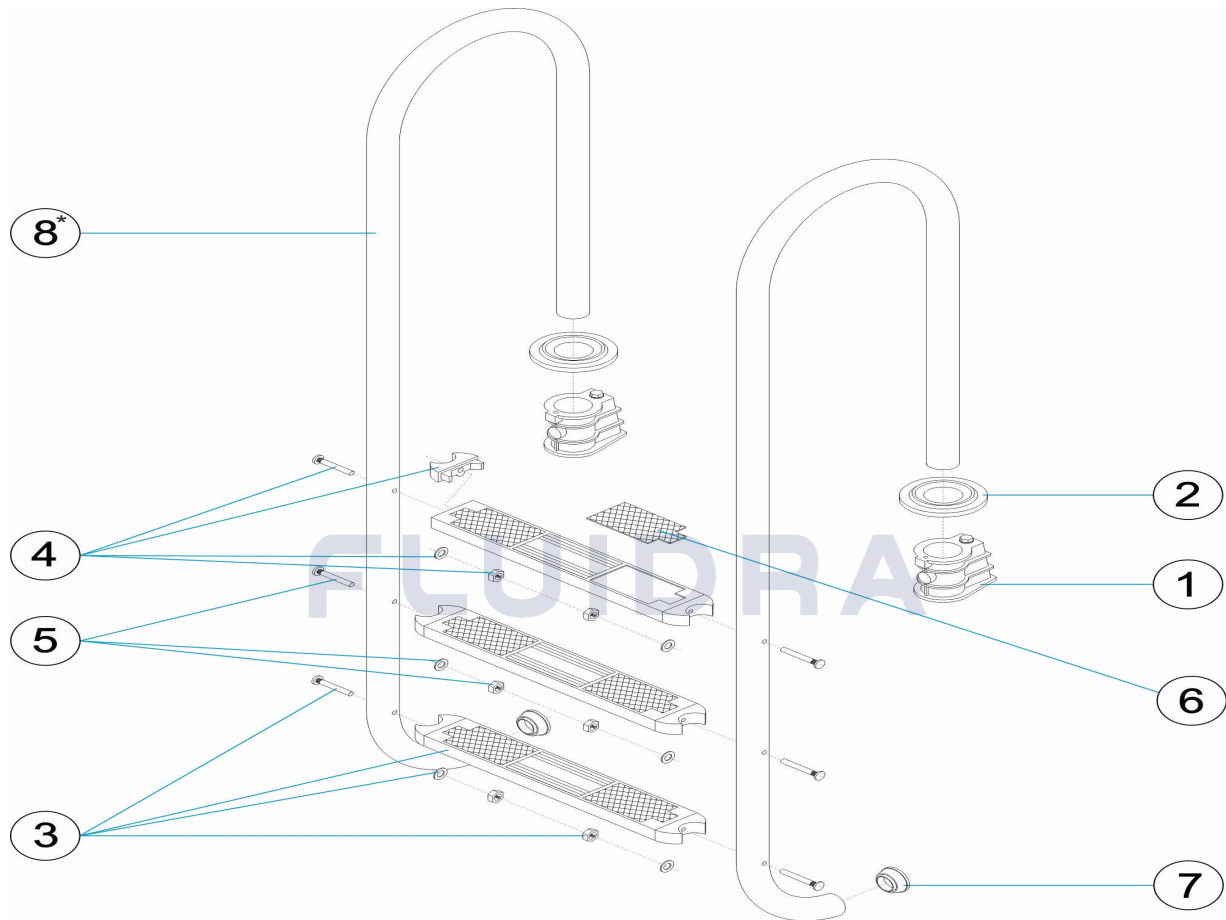

CODE 05480, 05481, 05482, 05483

DESCRIPTION: MURO LADDER 2-3-4-5 STEPS AISI-316

ENGLISH

POS	CODE	DESCRIPTION	QUANTITY	POS	CODE	DESCRIPTION	QUANTITY
1	44010101	LADDER ANCHOR		7	4401010112	LADDER END CAP	
2	44010103	ESCUTCHEON 316		8	* 05480R0001	HANDRAIL LADDER 2 STEPS AISI-316	
3	44010104	DELUXE TREAD 316		8	* 05481R0001	HANDRAIL 3 STEPS AISI-316	
4	44010107	TREAD END SET 316		8	* 05482R0001	HANDRAIL 4 STEPS AISI-316	
5	44010111	TREAD BOLT SET 316		8	* 05483R0001	HANDRAIL LADDER 5 STEPS AISI-316	
6	44010108	DELUXE TREAD END INSERT					

Аквалуп ГК

+7 (777) 1401744
aquapool66@mail.ru,
www.aquapool.kz
www.poolaqua.ru