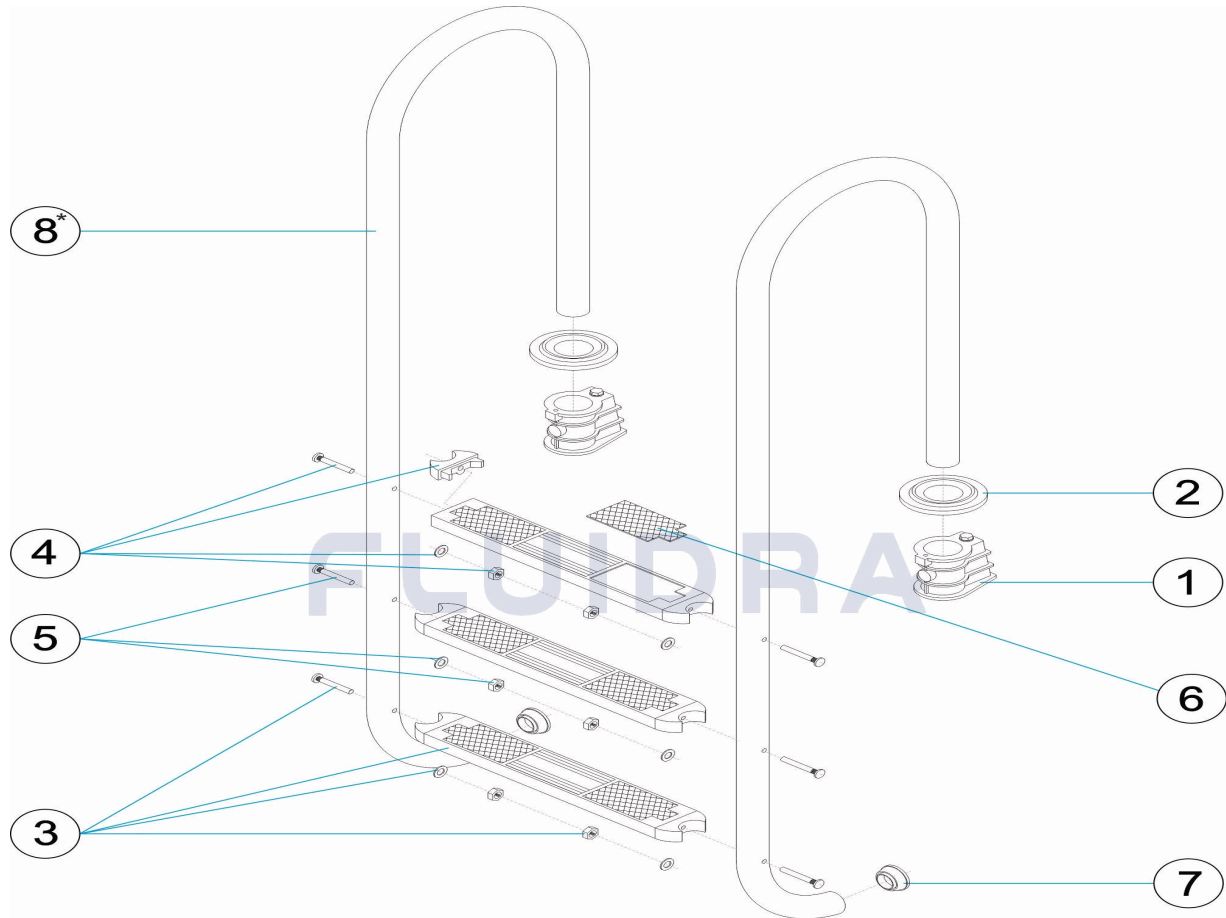

**Аквapul ГК**

+7 (777) 1401744  
 aquapool66@mail.ru,  
 www.aquapool.kz  
 www.poolaqua.ru

CODE 05480, 05481, 05482, 05483

BESCHREIBUNG: WANDTREPPE 2-3-4-5 STUFEN AISI-316

\*  

 Si D=25cm: Pasamanos modelo antiguo (no se fabrica). Hay que comprar 2 uds. de pasamano del modelo actual (D=26cm).  
 If D=25cm: Old handrail (obsolete). You have to buy 2 uds. of current handrail (D=26cm).  
 Si D=26cm: Pasamanos modelo actual.  
 If D=26cm: Current handrail.