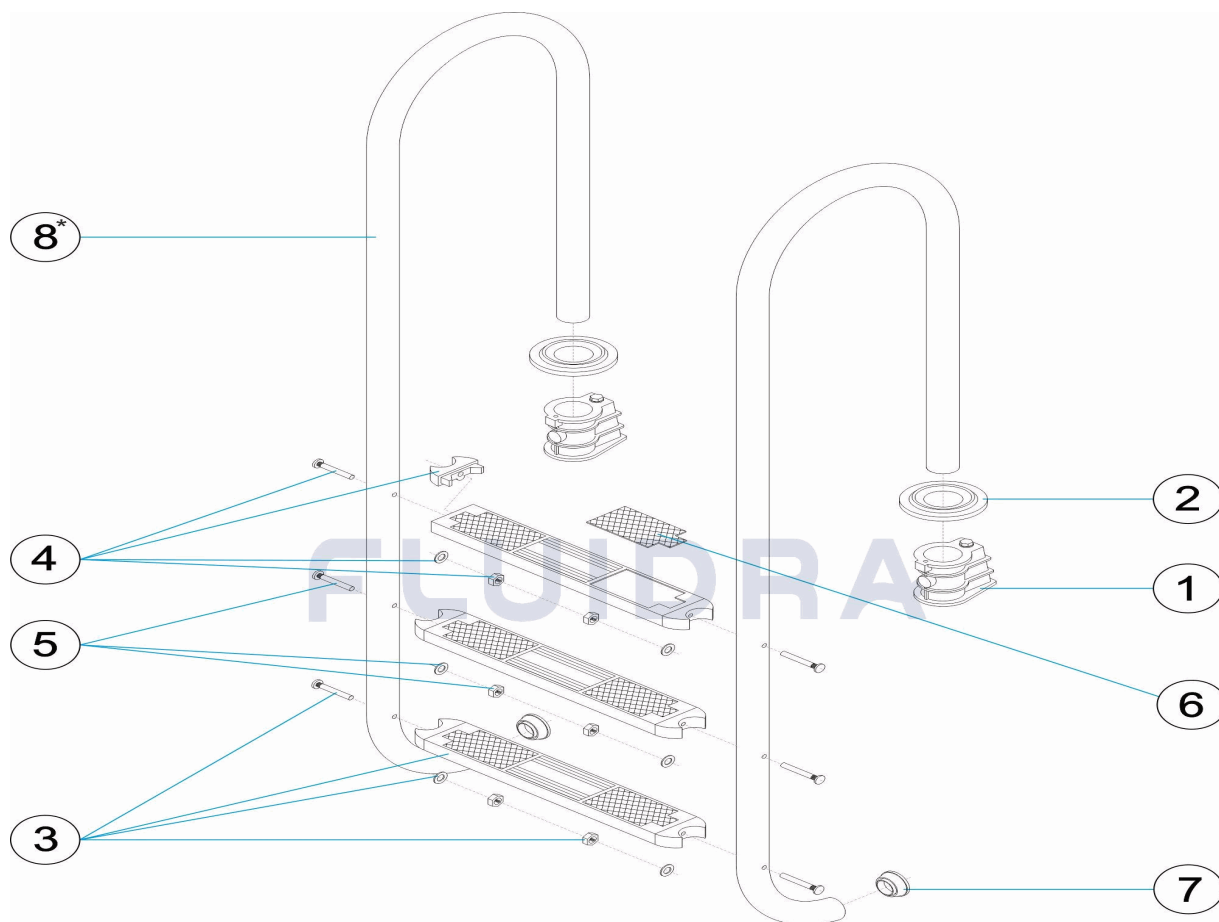

**Аквалуп ГК**

+7 (777) 1401744  
 aquapool66@mail.ru,  
 www.aquapool.kz  
 www.poolaqua.ru

CODICE 05480, 05481, 05482, 05483

DESCRIZIONE: SCALA MURO 2-3-4-5 SCALINI AISI-316

ITALIANO

POS	CODICE	DESCRIZIONE	QUANTITA'	POS	CODICE	DESCRIZIONE	QUANTITA'
1	44010101	ANCORAGGIO SCALA		7	4401010112	TAPPO SCALA	
2	44010103	COPRIFLANGIA ANCORAGGIO AISI 316		8	* 05480R0001	CORRIMANO SCALA 2 GRADINI AISI-316	
3	44010104	GRADINO LUXE AISI 316		8	* 05481R0001	CORRIMANO 3 GRADINI AISI 316	
4	44010107	SOSTEGNO LATERALE GRADINO 316		8	* 05482R0001	CORRIMANO 4 GRADINI AISI 316	
5	44010111	BULLONERIA GRADINO AISI 316		8	* 05483R0001	CORRIMANO SCALA 5 GRADINI AISI-316	
6	44010108	TAPPETINO FINITURA GRADINO LUXE					