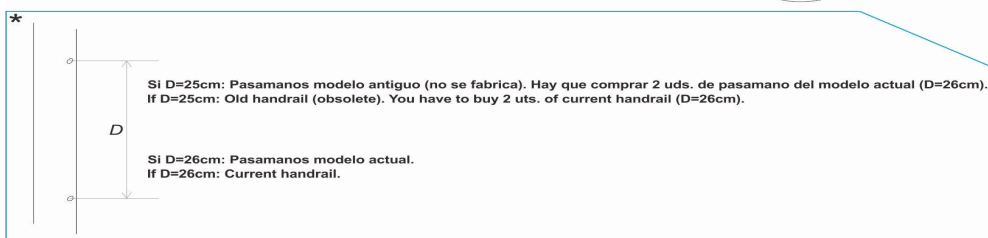

**Аквалуп ГК**

+7 (777) 1401744  
 aquapool66@mail.ru,  
 www.aquapool.kz  
 www.poolaqua.ru

CODICE 05480, 05481, 05482, 05483

DESCRIZIONE: SCALA MURO 2-3-4-5 SCALINI AISI-316

ITALIANO

POS	CODICE	DESCRIZIONE	QUANTITA'	POS	CODICE	DESCRIZIONE	QUANTITA'
1	44010101	ANCORAGGIO SCALA		7	4401010112	TAPPO SCALA	
2	44010103	COPRIFLANGIA ANCORAGGIO AISI 316		8	* 05480R0001	CORRIMANO SCALA 2 GRADINI AISI-316	
3	44010104	GRADINO LUXE AISI 316		8	* 05481R0001	CORRIMANO 3 GRADINI AISI 316	
4	44010107	SOSTEGNO LATERALE GRADINO 316		8	* 05482R0001	CORRIMANO 4 GRADINI AISI 316	
5	44010111	BULLONERIA GRADINO AISI 316		8	* 05483R0001	CORRIMANO SCALA 5 GRADINI AISI-316	
6	44010108	TAPPETINO FINITURA GRADINO LUXE					