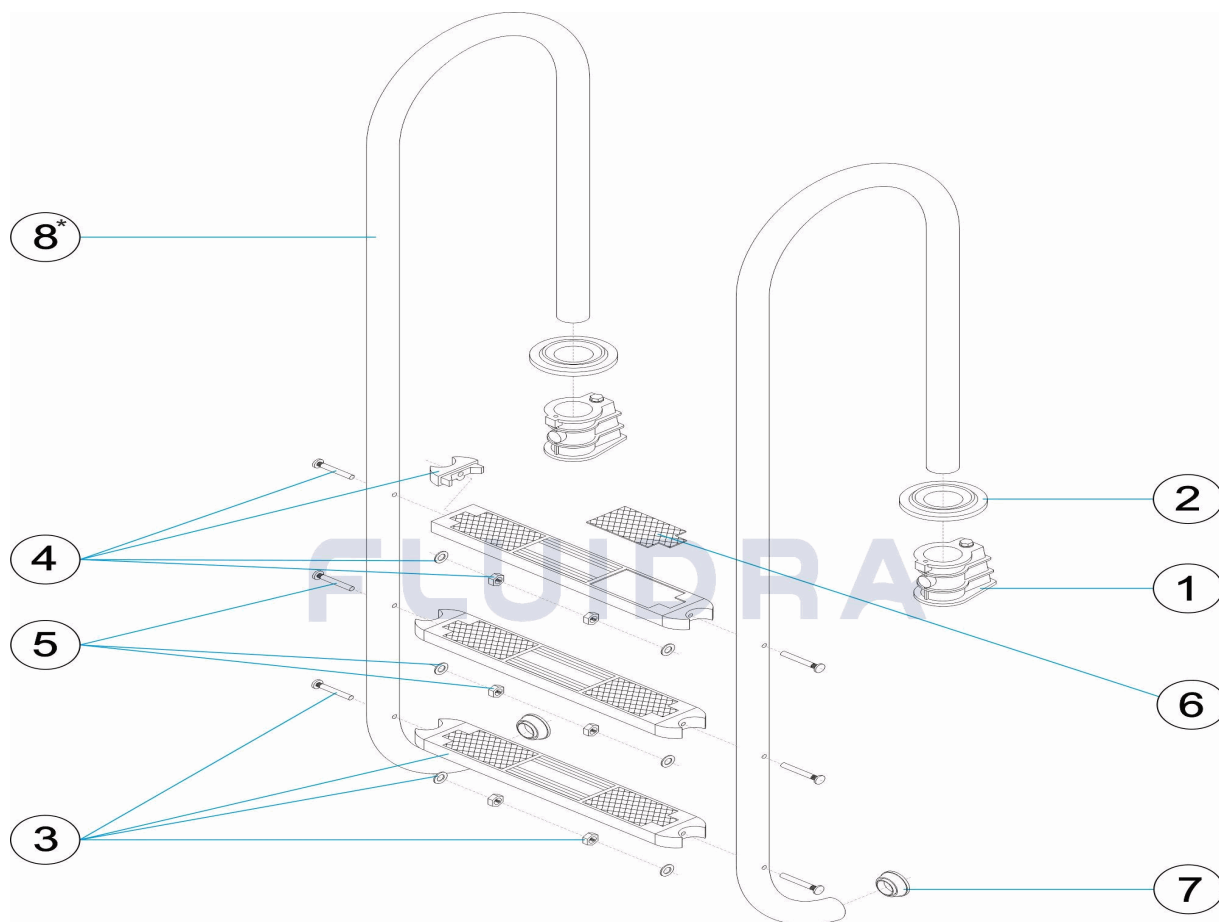

**Аквапул ГК**

+7 (777) 1401744  
 aquapool66@mail.ru,  
 www.aquapool.kz  
 www.poolaqua.ru

CODE 05480, 05481, 05482, 05483

DESCRIPTION: ÉCHELLE MUR 2-3-4-5 MARCHES AISI-316

FRANCAIS

POS	CODE	DESCRIPTION	QUANTITE	POS	CODE	DESCRIPTION	QUANTITE
1	44010101	ANCRAGE D'ÉCHELLE		7	4401010112	TAMPON D'ÉCHELLE	
2	44010103	ENJOLIVEUR AISI 316		8	* 05480R0001	MAIN COURANTE ECHELLE 2 MARCHES AI-	
3	44010104	MARCHE LUXE AISI 316		8	* 05481R0001	MAIN COURANTE ECHELLE 3 MARCHES AI-	
4	44010107	SUPPORT LATÉRAL DE MARCHE 316		8	* 05482R0001	MAIN COURANTE ECHELLE 4 MARCHES AI-	
5	44010111	VISSERIE MARCHE AISI 316		8	* 05483R0001	MAIN COURANTE ECHELLE 5 MARCHES AI-	
6	44010108	PLAQUE NOIRE POUR MARCHE LUXE					