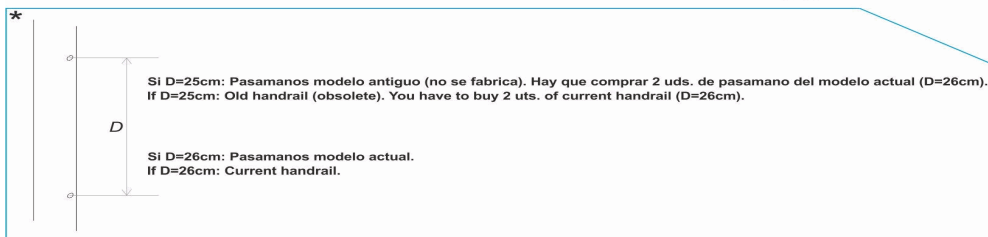

CODE 05480, 05481, 05482, 05483

DESCRIPTION: MURO LADDER 2-3-4-5 STEPS AISI-316

ENGLISH

POS	CODE	DESCRIPTION	QUANTITY	POS	CODE	DESCRIPTION	QUANTITY
1	44010101	LADDER ANCHOR		7	4401010112	LADDER END CAP	
2	44010103	ESCUTCHEON 316		8	* 05480R0001	HANDRAIL LADDER 2 STEPS AISI-316	
3	44010104	DELUXE TREAD 316		8	* 05481R0001	HANDRAIL 3 STEPS AISI-316	
4	44010107	TREAD END SET 316		8	* 05482R0001	HANDRAIL 4 STEPS AISI-316	
5	44010111	TREAD BOLT SET 316		8	* 05483R0001	HANDRAIL LADDER 5 STEPS AISI-316	
6	44010108	DELUXE TREAD END INSERT					

Аквалуп ГК

+7 (777) 1401744
aquapool66@mail.ru,
www.aquapool.kz
www.poolaqua.ru