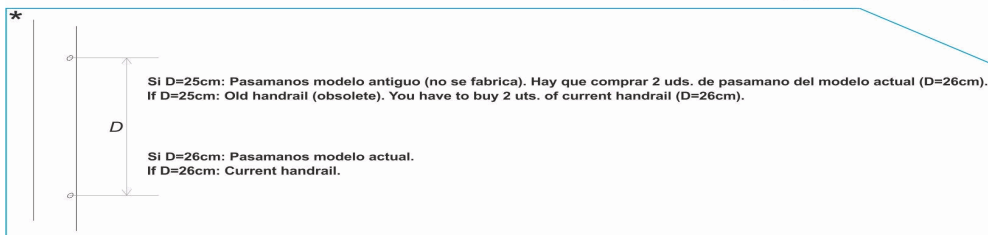

CODIGO 05480, 05481, 05482, 05483

DESCRIPCION: ESCALERA MURO 2-3-4-5 PELDAÑOS AISI-316

**ESPAÑOL**

POS	CODIGO	DESCRIPCION	CANTIDAD	POS	CODIGO	DESCRIPCION	CANTIDAD
1	44010101	ANCLAJE ESCALERA		7	44010112	TOPE ESCALERA	
2	44010103	TAPETA EMBELLECEDORA 316		8	* 05480R0001	PASAMANO ESCALERA 2 PELDAÑOS AISI-3	
3	44010104	PELDAÑO LUXE 316		8	* 05481R0001	PASAMANOS 3 PELDAÑOS AISI 316	
4	44010107	SOPORTE LATERAL PELDAÑO 316		8	* 05482R0001	PASAMANOS 4 PELDAÑOS AISI 316	
5	44010111	TORNILLERIA PELDAÑO 316		8	* 05483R0001	PASAMANO ESCALERA 5 PELDAÑOS AISI-3	
6	44010108	TAPETA PELDAÑO LUXE					