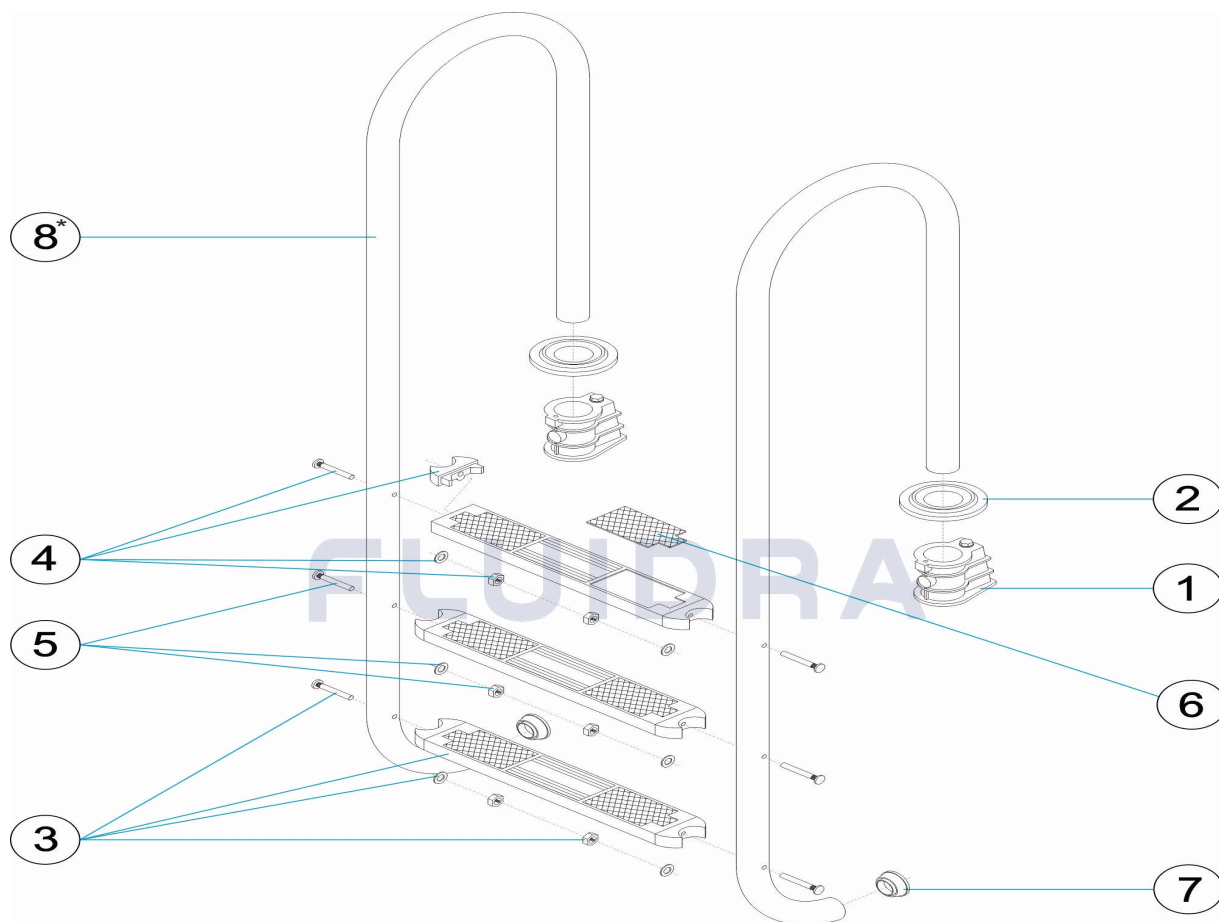

CODIGO 05480, 05481, 05482, 05483

DESCRIÇÃO: ESCADA PAREDE 2-3-4-5 DEGRAUS AISI-316

*
Si D=25cm: Pasamanos modelo antiguo (no se fabrica). Hay que comprar 2 uds. de pasamano del modelo actual (D=26cm).
If D=25cm: Old handrail (obsolete). You have to buy 2 uds. of current handrail (D=26cm).
Si D=26cm: Pasamanos modelo actual.
If D=26cm: Current handrail.

PORTUGUES

POS	CODIGO	DESCRIÇÃO	JANTIDADE	POS	CODIGO	DESCRIÇÃO	JANTIDADE
1	44010101	ÂNCORA		7	440101012	BATENTE ESCADA	
2	44010103	ESPELHO 316		8	* 05480R0001	CORRIMÃO ESCADA 2 DEGRAUS AISI-316	
3	44010104	DEGRAU LUXE 316		8	* 05481R0001	CORRIMÃO 3 DEGRAUS AISI 316	
4	44010107	SUPORTE LATERAL DEGRAU 316		8	* 05482R0001	CORRIMÃO 4 DEGRAUS AISI 316	
5	44010111	PARAFUSOS DEGRAU 316		8	* 05483R0001	CORRIMÃO ESCADA 5 DEGRAUS AISI-316	
6	44010108	ANTI DERRAPANTE DEGRAU LUXE					

Аквалуп ГК

+7 (777) 1401744
aquapool66@mail.ru,
www.aquapool.kz
www.poolaqua.ru