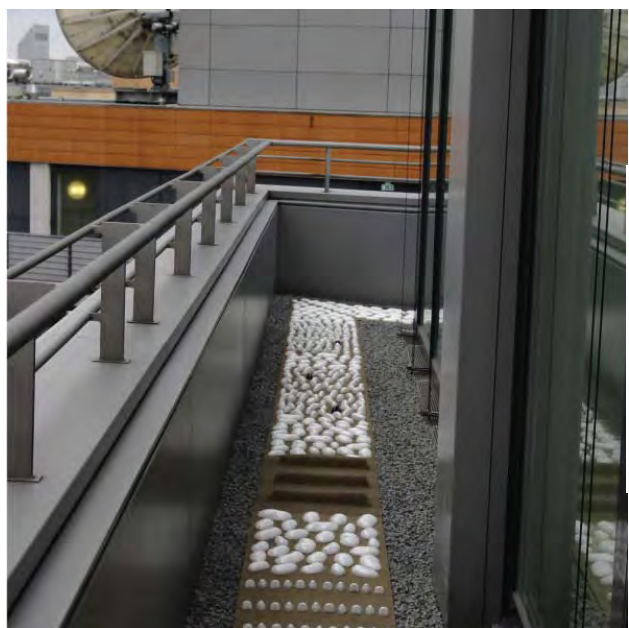

Индивидуальные дорожки Via Sensus®

Мы будем рады создать массажные дорожки по Вашему индивидуальному проекту !