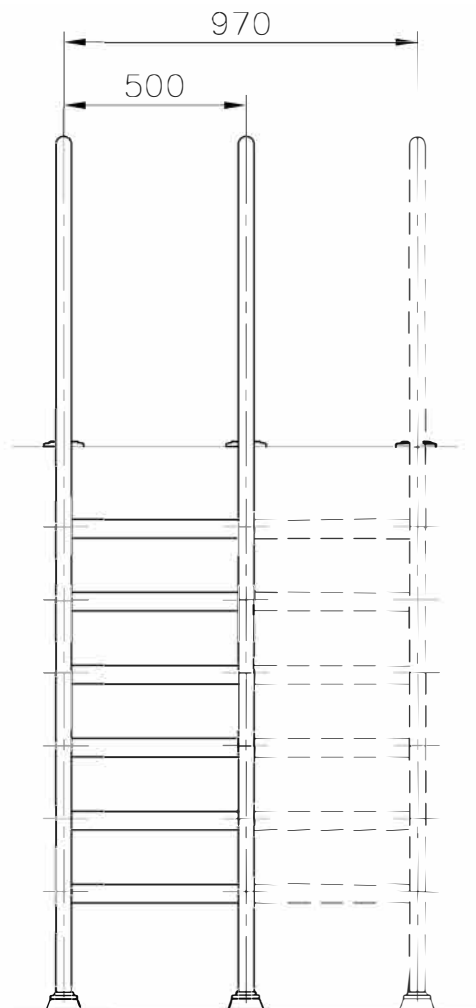

УСИЛИТЕЛЬНАЯ ТРУБА ДЛЯ  
 ЛЕСТНИЦ 7 / 8 ступеней

площадь для резки и регулировки высоты лестницы

Ступеней	H	L	Код	
			ШИРИНА ЛЕСТНИЦЫ	
			500	970
4	950 а 1150	1075	00116	00116 + 4 шт. КИТ 28615
5	1150 а 1350	1325	00117	00117 + 5 шт. КИТ 28615
6	1350 а 1550	1570	00118	00118 + 6 шт. КИТ 28615
7	1550 а 1750	1820	00119	00119 + 7 шт. КИТ 28615
8	1750 а 1950	2065	00120	00120 + 8 шт. КИТ 28615