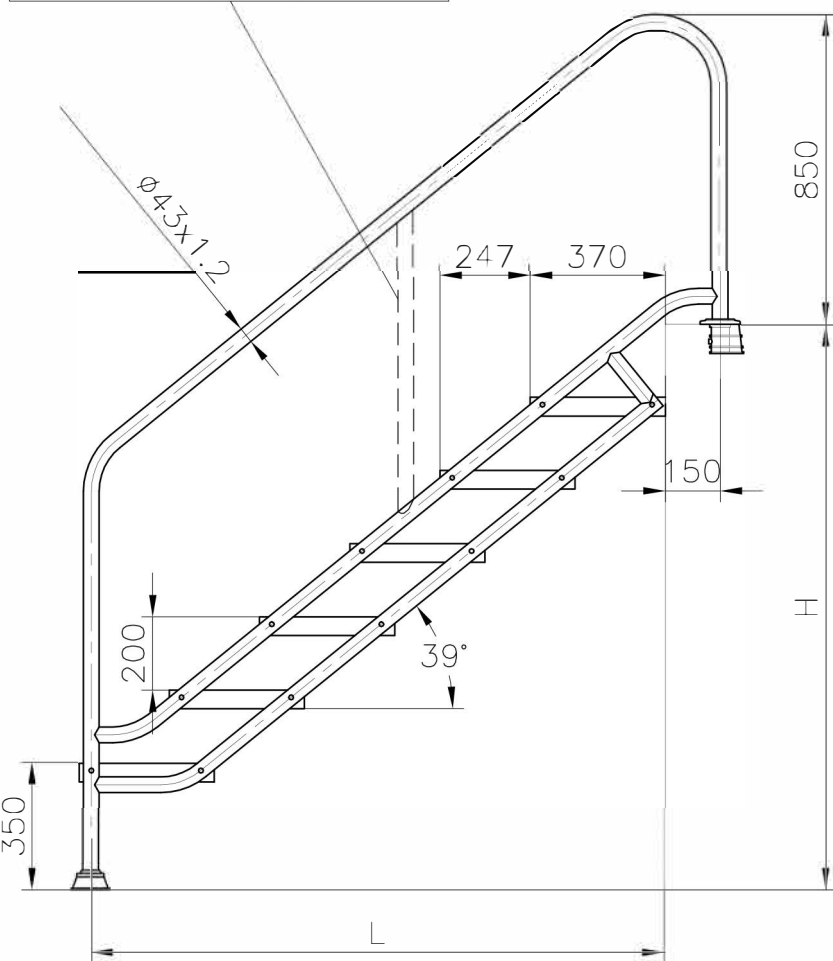

УСИЛИТЕЛЬНАЯ ТРУБА ДЛЯ  
 ЛЕСТНИЦ 7 / 8 ступеней

площадь для резки и регулировки высоты лестницы

Ступеней	H	L	Код	
			ШИРИНА ЛЕСТНИЦЫ	
			500	970
4	950 а 1150	1075	00116	00116 + 4 шт. КИТ 28615
5	1150 а 1350	1325	00117	00117 + 5 шт. КИТ 28615
6	1350 а 1550	1570	00118	00118 + 6 шт. КИТ 28615
7	1550 а 1750	1820	00119	00119 + 7 шт. КИТ 28615
8	1750 а 1950	2065	00120	00120 + 8 шт. КИТ 28615

КИТ 28615