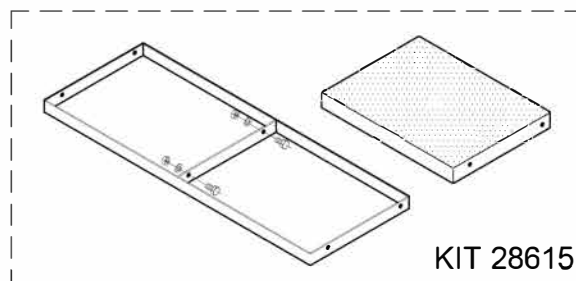

УСИЛИТЕЛЬНАЯ ТРУБА ДЛЯ  
 ЛЕСТНИЦ 7 / 8 ступеней

площадь для резки и регулировки высоты лестницы

Ступеней	H	L	Код	
			ШИРИНА ЛЕСТНИЦЫ	
			500	970
4	950 а 1150	1075	00116	00116 + 4 шт. КИТ 28615
5	1150 а 1350	1325	00117	00117 + 5 шт. КИТ 28615
6	1350 а 1550	1570	00118	00118 + 6 шт. КИТ 28615
7	1550 а 1750	1820	00119	00119 + 7 шт. КИТ 28615
8	1750 а 1950	2065	00120	00120 + 8 шт. КИТ 28615