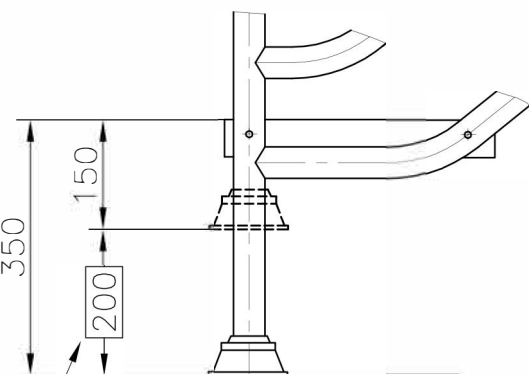

УСИЛИТЕЛЬНАЯ ТРУБА ДЛЯ  
 ЛЕСТНИЦ 7 / 8 ступеней

площадь для резки и регулировки высоты лестницы

Ступеней	H	L	Код	
			ШИРИНА ЛЕСТНИЦЫ	
			500	970
4	950 а 1150	1075	00116	00116 + 4 шт. КИТ 28615
5	1150 а 1350	1325	00117	00117 + 5 шт. КИТ 28615
6	1350 а 1550	1570	00118	00118 + 6 шт. КИТ 28615
7	1550 а 1750	1820	00119	00119 + 7 шт. КИТ 28615
8	1750 а 1950	2065	00120	00120 + 8 шт. КИТ 28615